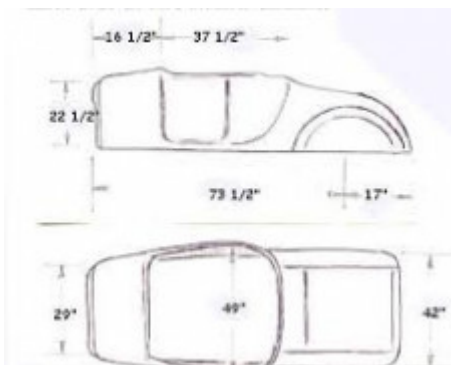

T-26/27 Roadster delux

Objektnr. 2627RDL

Den här karossen är en av våra finaste med ryggstöd, instrumentbräda monterat samt förstärkningar. Karossen har väldigt hög kvalitet, bra passform & finish. Vill du ha en kaross med väldigt lite jobb innan montage på chassiet ska du ha den här.

Bra paketpris med många tillbehör ingår vid order med ram och framvagn.

Glasfiberarmerad polysterplast, kaross med orginalmått.

Se denna produkt på vår hemsida: <http://kvarnbergproducts.se/products/view/t-26-27-roadster-delux>