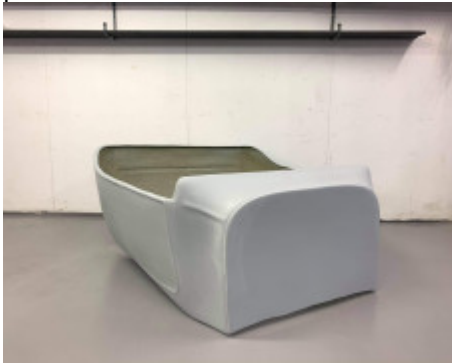

## T 23 Widebody stretched(Förlängd)

Objektnr. T23WBS

T-23 kaross som är både beddad och förlängd.

Total längd 145 cm

Bredd 135 som bredast upptill

Torped bredd 85 cm

Vid beställning kan fraktpriset variera, hör av Er om fraktoalternativ för bästa pris