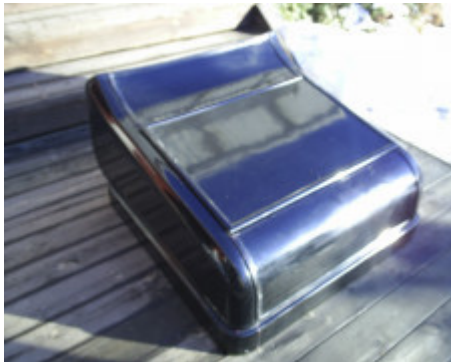

T-23 Turtledeck

Objektnr. 137

T 23 turtledeck med lös baklucka.

Bakpartiet passar direkt mot karossen, bra passform väldigt lätt att montera.

Se denna produkt på vår hemsida: <http://kvarnbergproducts.se/products/view/t-23-turtledeck>
