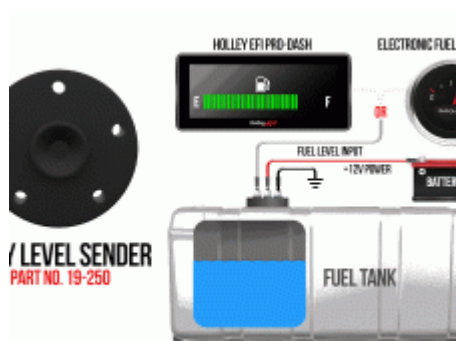

- Läser snabbt av bränslenivåer utan kontakt
- Enkel installation utan rörliga delar - populär 5-bultsfläns
- Långlivad sensor och inga defekta flyt
- Enkel programmering av nivån i vilken tank som helst och elektronisk mätare - fungerar inte med OE-stilsmätare som använder enbart ohm-ingång
- Bultcirkeldiameter (BCD) är 2,122 tum
- Utgången är en PWM-signal för 12 volts applikationer (10 till 20 volts max)
- Inkluderar monteringsmaterial och gummitätning.

Se denna produkt på vår hemsida: <http://kvarnbergproducts.se/products/view/holley-easy-level-sender>