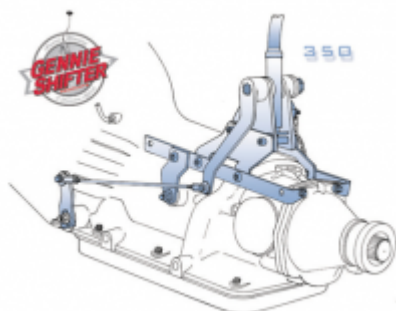


Gennie shifter 12" tum

Objektnr. GS12

Originalen bland shifters nu i massivt rostfritt stål, dom har funnits i väldigt många år och har du en gammal Gennie shifter

är det samma delar som idag. Passar lika bra i muskelbilen som custombilen eller rodden.

Har du bytt låda i bilen och har en gammal Gennie shifter byter du bara infästningen.

Vi är Europa dealer för Gennie shifter, original still the best!

SHIFTER BOOT KITS
LEATHER

Se denna produkt på vår hemsida: <http://kvarnbergproducts.se/products/view/gennie-shifter-12-tum>
