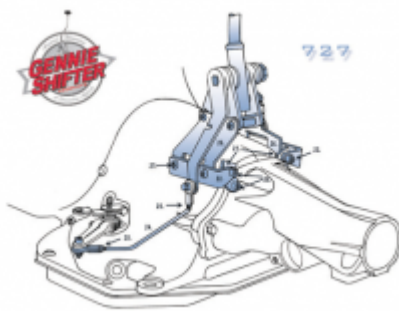


Gennie shifter 12" tum

Objektnr. GS12

Originalen bland shifters nu i massivt rostfritt stål, dom har funnits i väldigt många år och har du en gammal Gennie shifter

är det samma delar som idag. Passar lika bra i muskelbilen som custombilen eller rodden.

Har du bytt låda i bilen och har en gammal Gennie shifter byter du bara infästningen.

Vi är Europa dealer för Gennie shifter, original still the best!

SHIFTER BOOT KITS
LEATHER

Se denna produkt på vår hemsida: <http://kvarnbergproducts.se/products/view/gennie-shifter-12-tum>
