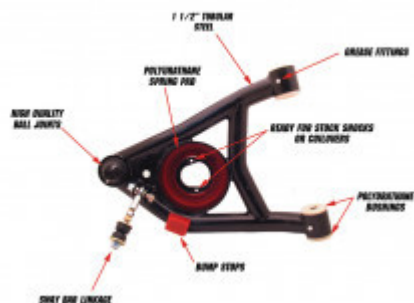

Bärarmskit GM 1964-72 A body

Objektnr. LCAUCA6472 KIT

Bärarmar med polyrethanbussningar passar Chevelle, Elcamino. GTO, GM A-body 1964-72

Sänker bilen 1,5-2 tum

Kraftiga rörbärarmar i robust design, ändrar castervinkeln och har geometri för moderna radialdäck.

Se denna produkt på vår hemsida: <http://kvarnbergproducts.se/products/view/barmarskit-gm-1964-72-a-body>
