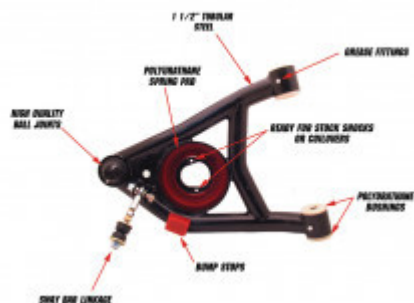

Bärarmskit GM 1964-72 A body

Objektnr. LCAUCA6472 KIT

Bärarmar med polyrethanbussningar passar Chevelle, Elcamino. GTO, GM A-body 1964-72

Sänker bilen 1,5-2 tum

Kraftiga rörbärarmar i robust design, ändrar castervinkeln och har geometri för moderna radialdäck.

Se denna produkt på vår hemsida: <http://kvarnbergproducts.se/products/view/barmarskit-gm-1964-72-a-body>