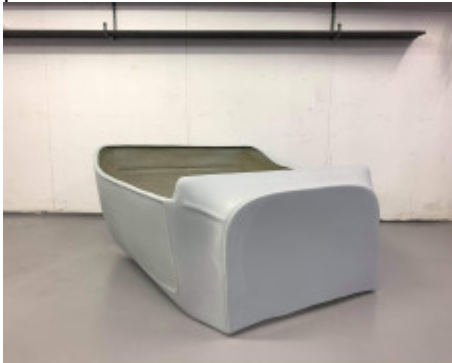


T 23 Widebody stretched(Förlängd)

Objektnr. T23WBS

T-23 kaross som är både beddad och förlängd.

Total längd 145 cm

Bredd 135 som bredast upptill

Torped bredd 85 cm

Vid beställning kan fraktpriset variera, hör av Er om fraktoalternativ för bästa pris